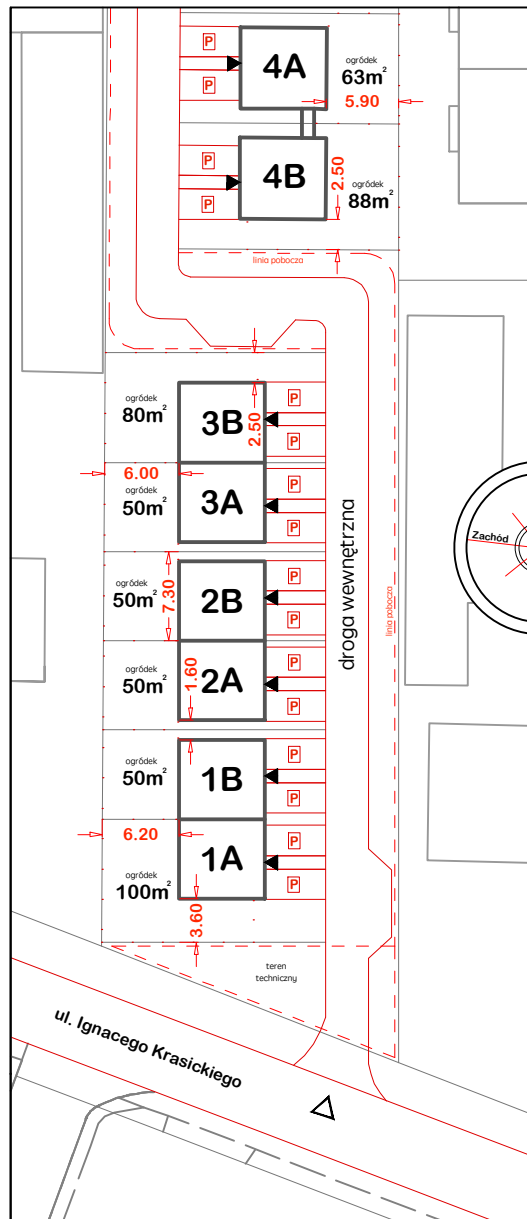

OSIEDLE BAJKA

Nowa Wola,
ul. Ignacego Krasickiego

immoBART

Materiał graficzny nie stanowi dokumentacji technicznej. Sporządzony został w sposób poglądowy wyłącznie do celów marketingowych //może ulec zmianie//. Powierzchnie ogródków podano z dokładnością do 3m².

Na terenie osiedla będą zlokalizowane skrzynki przyłączy technicznych według wymagań dostawców mediów.