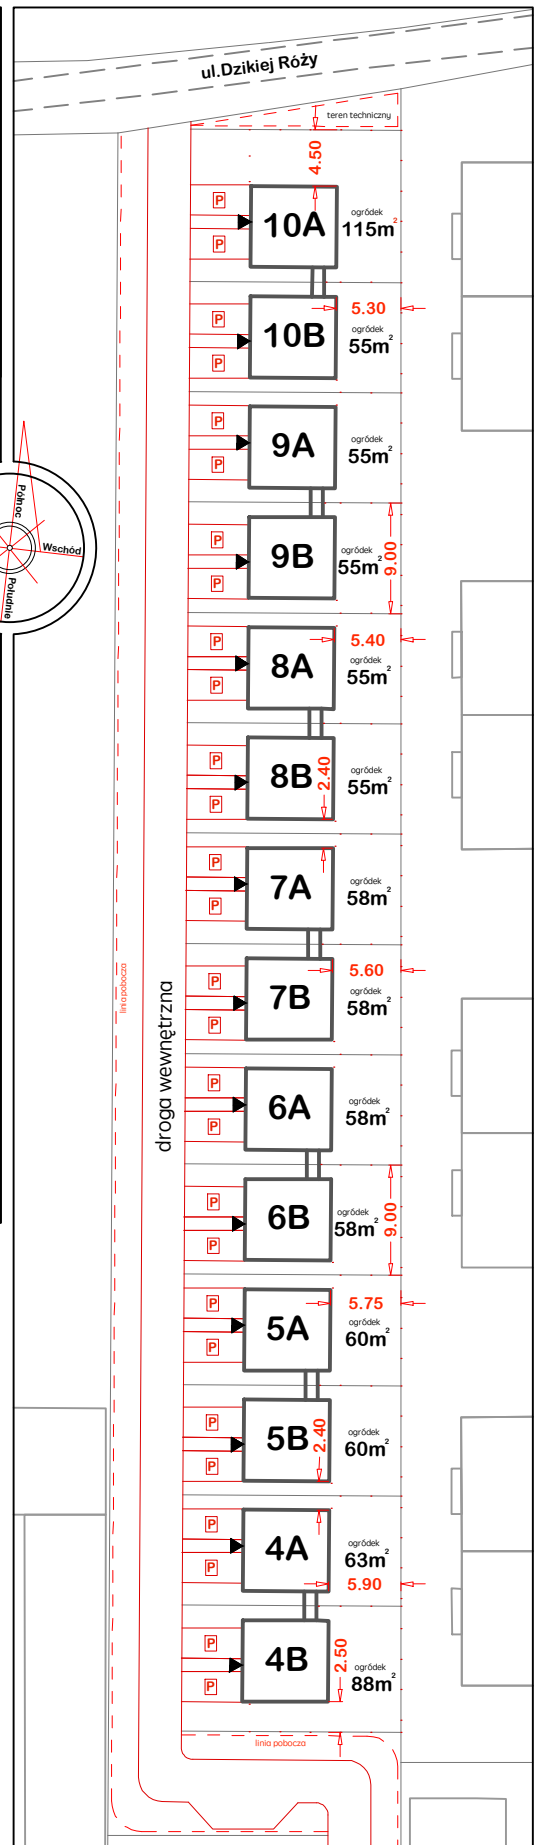

OSIEDLE BAJKA

Nowa Wola,
ul. Ignacego Krasickiego

immoBART

Materiał graficzny nie stanowi dokumentacji technicznej. Sporządzony został w sposób poglądowy wyłącznie do celów marketingowych //może ulec zmianie//. Powierzchnie ogródków podano z dokładnością do 3m².

Na terenie osiedla będą zlokalizowane skrzynki przyłączy technicznych według wymagań dostawców mediów.