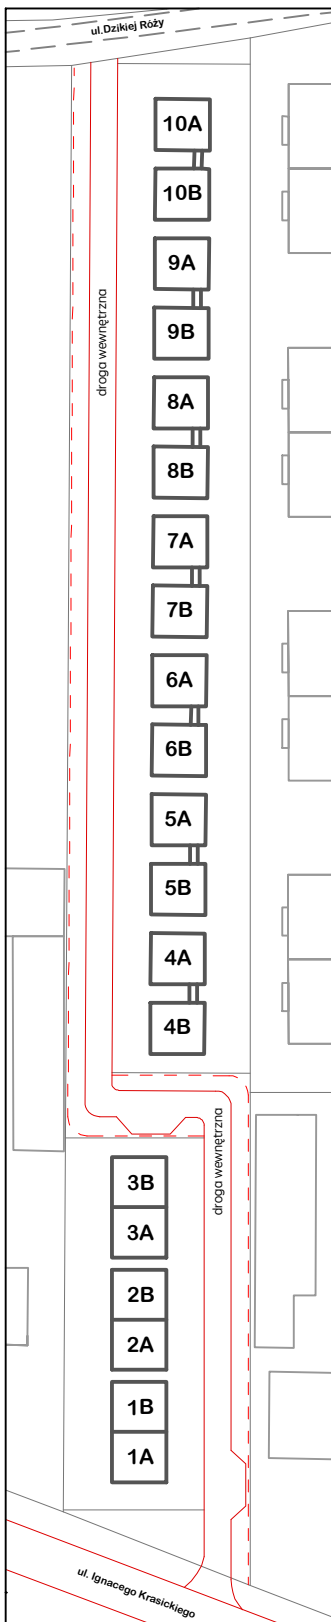

OSIEDLE BAJKA

Nowa Wola,
ul. Ignacego Krasickiego

immoBART

Materiał graficzny nie stanowi dokumentacji technicznej. Sporządzony został w sposób poglądowy wyłącznie do celów marketingowych //może ulec zmianie//. Powierzchnie ogródków podano z dokładnością do 3m².

Na terenie osiedla będą zlokalizowane skrzynki przyłączy technicznych według wymagań dostawców mediów.